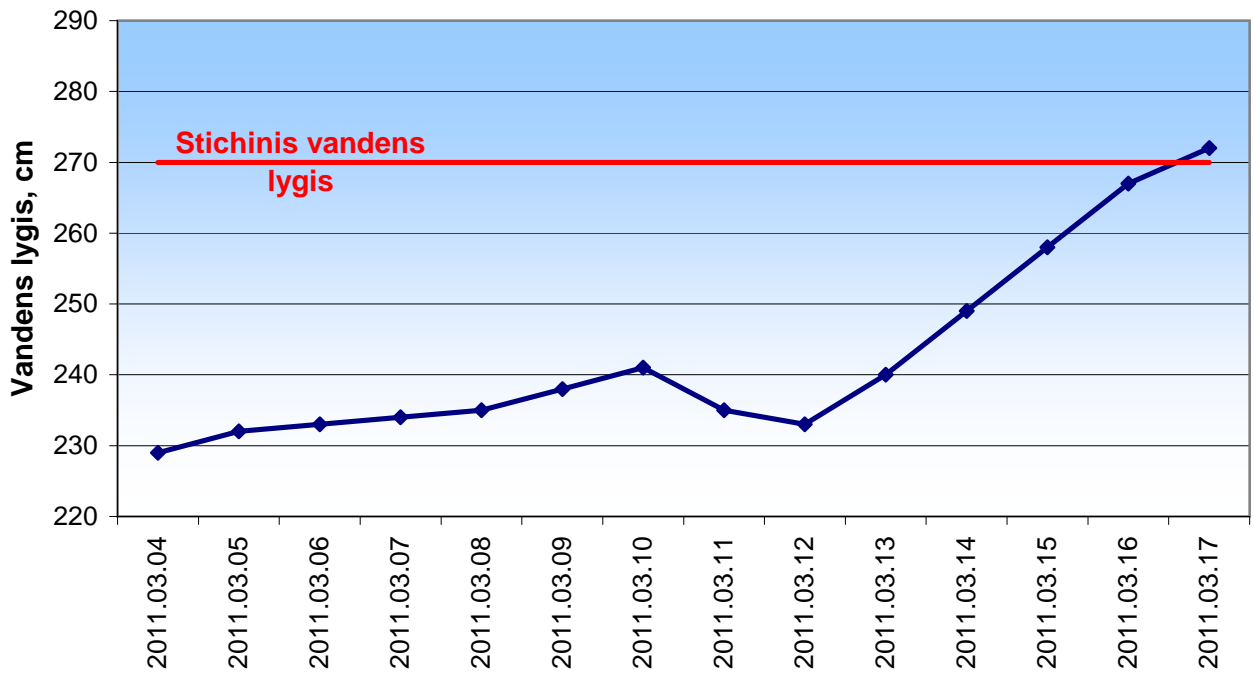

Nemunas - Rusnė

Nemunas - Panemunė

Gėgė - Plaškiai

Leitė - Kūlynai

Minija - Priekulė

Akmėna-Danė - Kretinga

Neris - Vilnius

Neris - Jonava