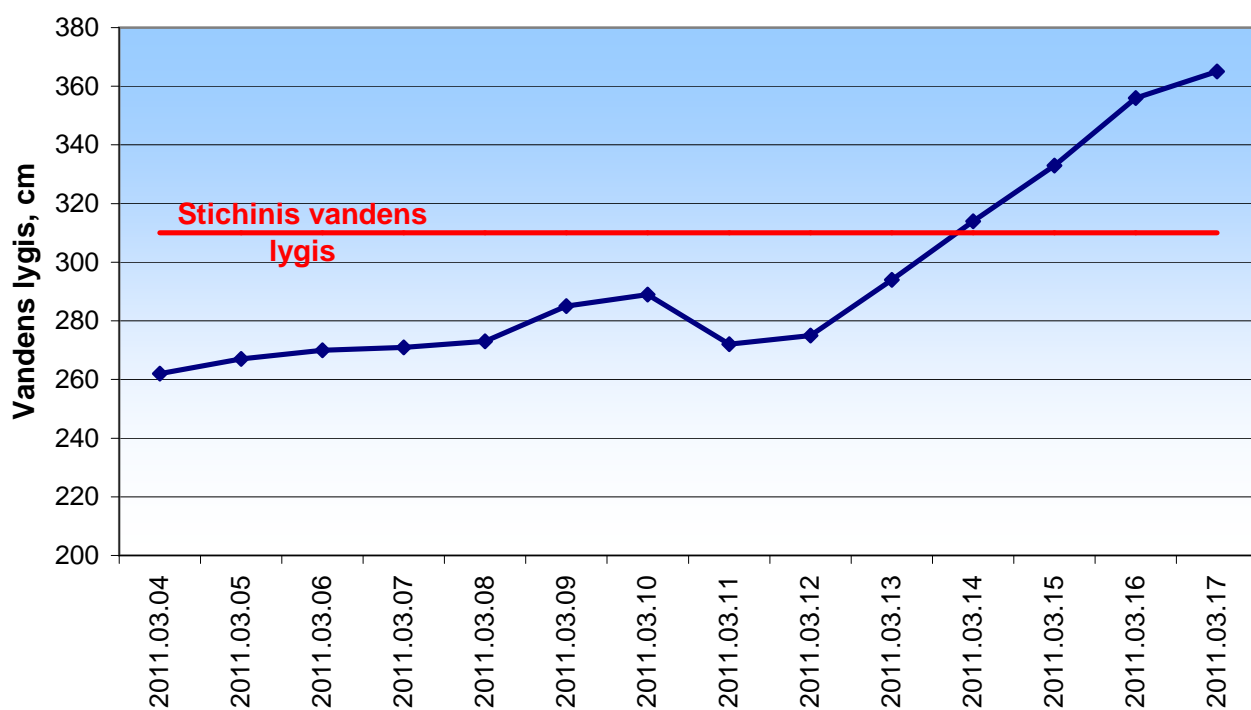

Nemunas - Rusnė

Nemunas - Panemunė

Gėgė - Plaškiai

Leitė - Kūlynai

Minija - Priekulė

Akmėna-Danė - Kretinga

Neris - Vilnius

Neris - Jonava