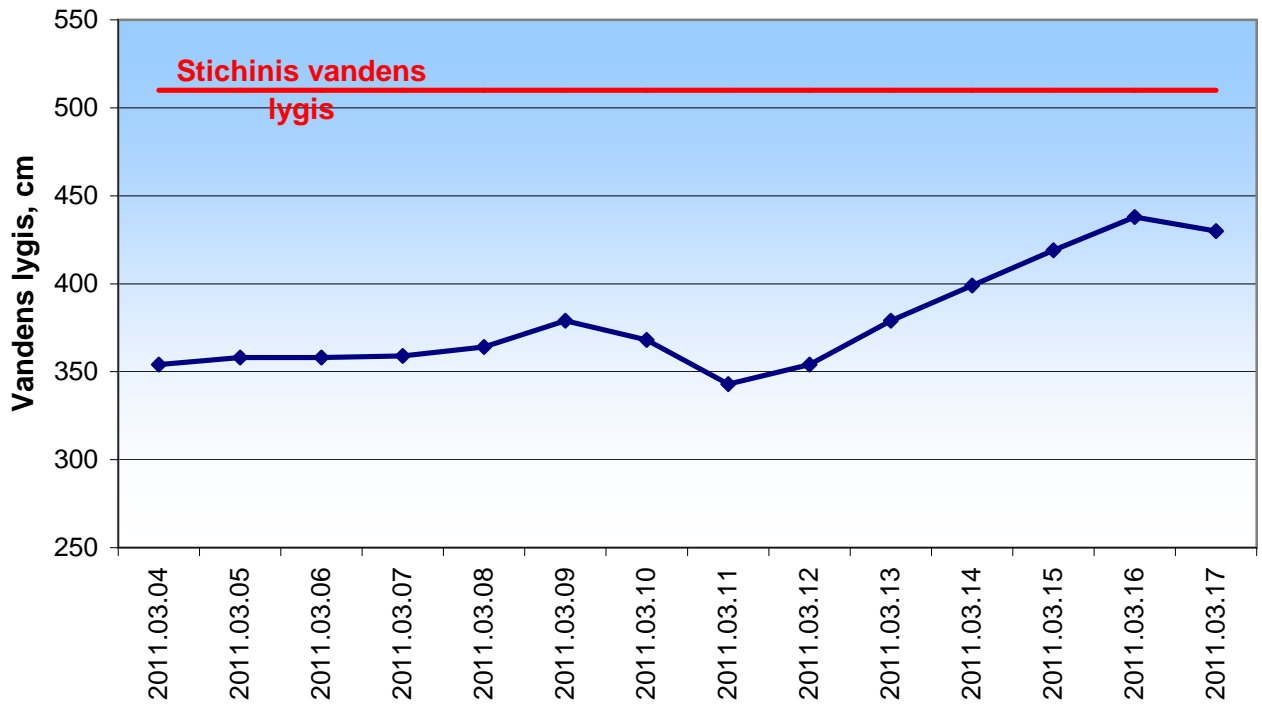

Nemunas - Rusnė

Nemunas - Panemunė

Gėgė - Plaškiai

Leitė - Kūlynai

Minija - Priekulė

Akmėna-Danė - Kretinga

Neris - Vilnius

Neris - Jonava