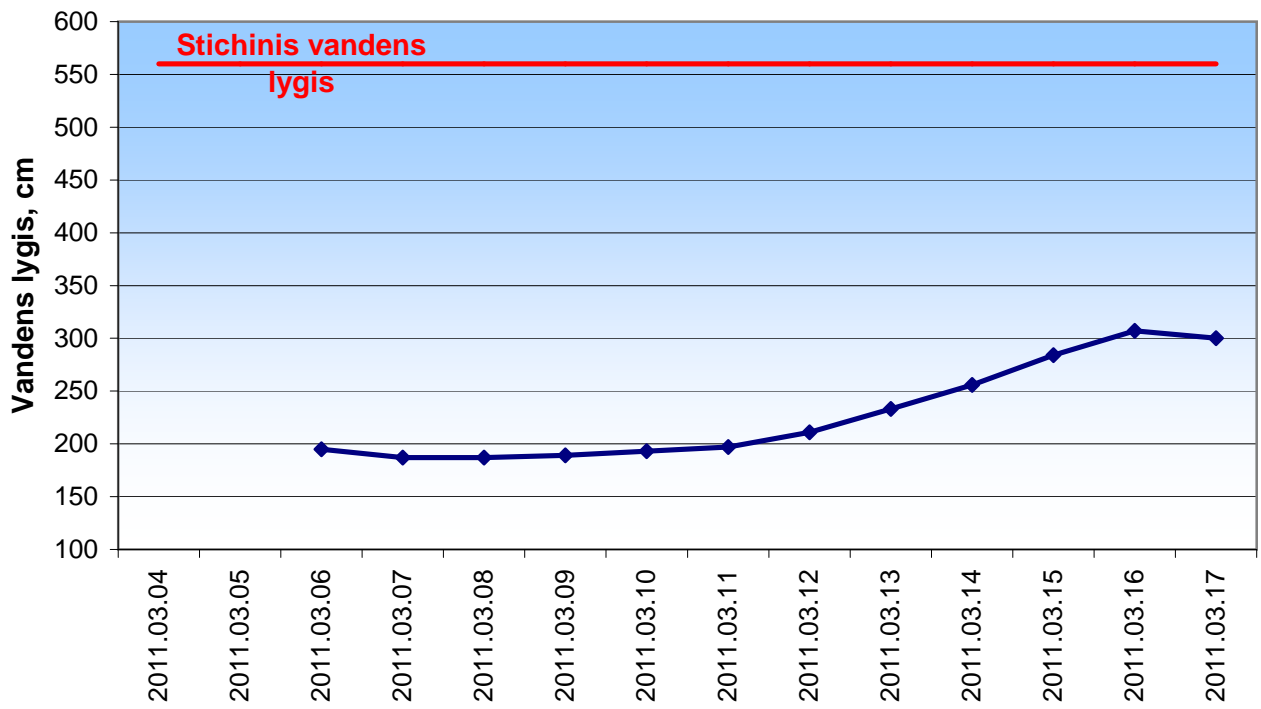

Nemunas - Rusnė

Nemunas - Panemunė

Gėgė - Plaškiai

Leitė - Kūlynai

Minija - Priekulė

Akmėna-Danė - Kretinga

Neris - Vilnius

Neris - Jonava