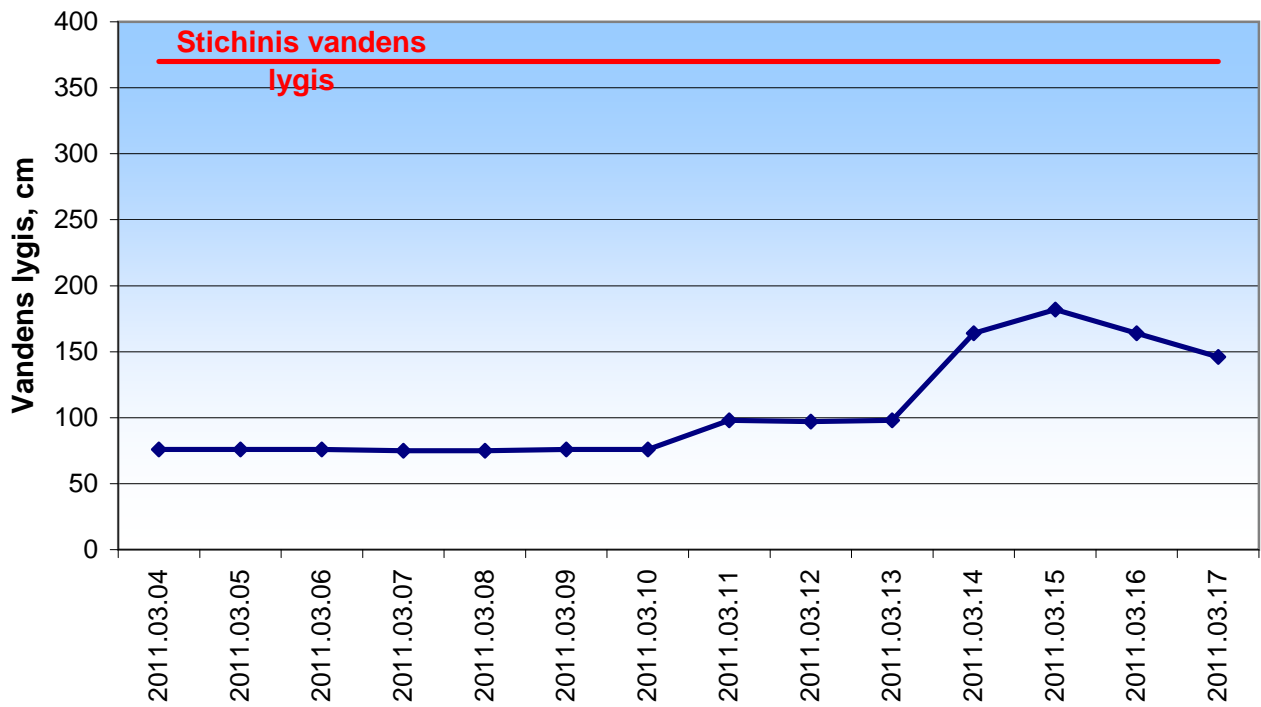

Nemunas - Rusnė

Nemunas - Panemunė

Gėgė - Plaškiai

Leitė - Kūlynai

Minija - Priekulė

Akmėna-Danė - Kretinga

Neris - Vilnius

Neris - Jonava