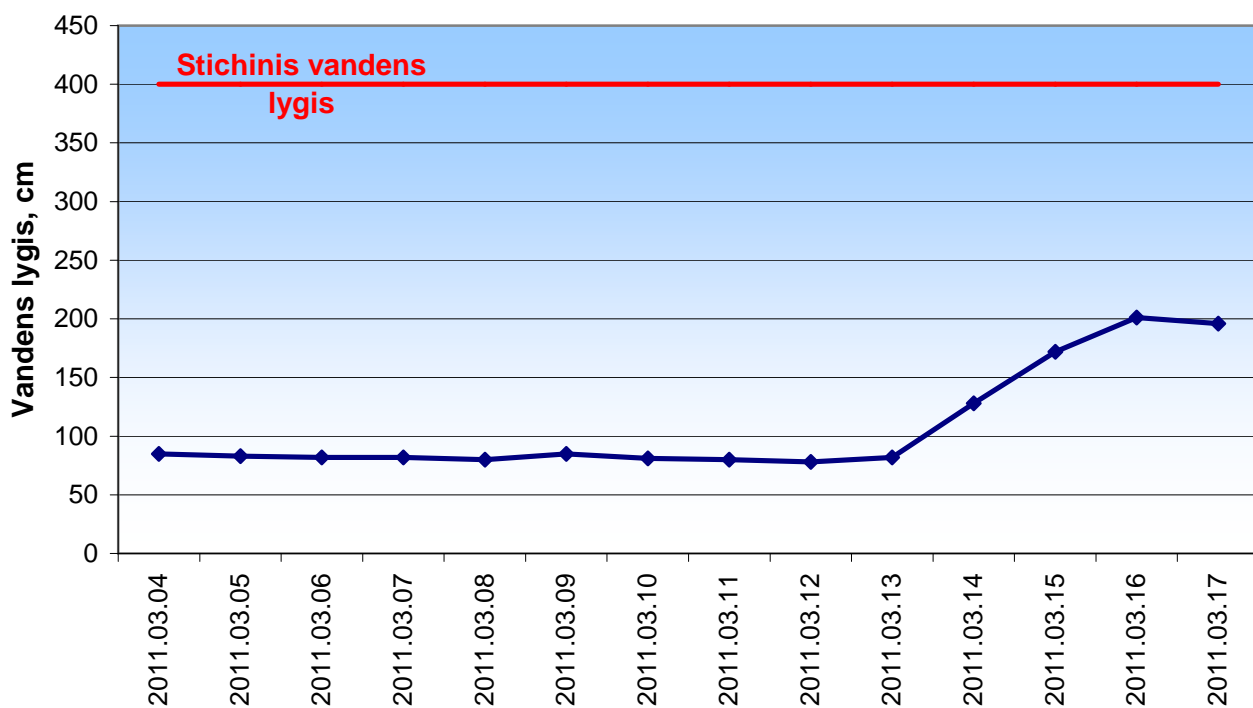

Nevėžis - Panevėžys