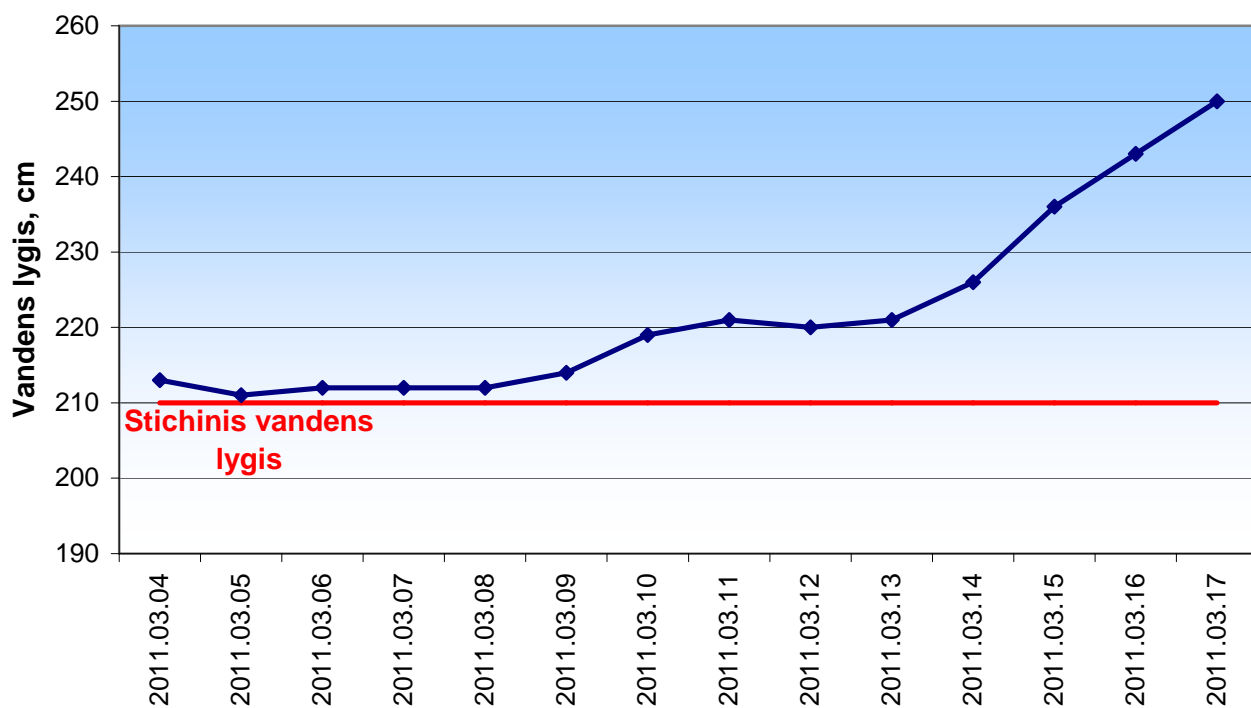

Nemunas - Rusnė

Nemunas - Panemunė

Gėgė - Plaškiai

Leitė - Kūlynai

Minija - Priekulė

Akmėna-Danė - Kretinga

Neris - Vilnius

Neris - Jonava