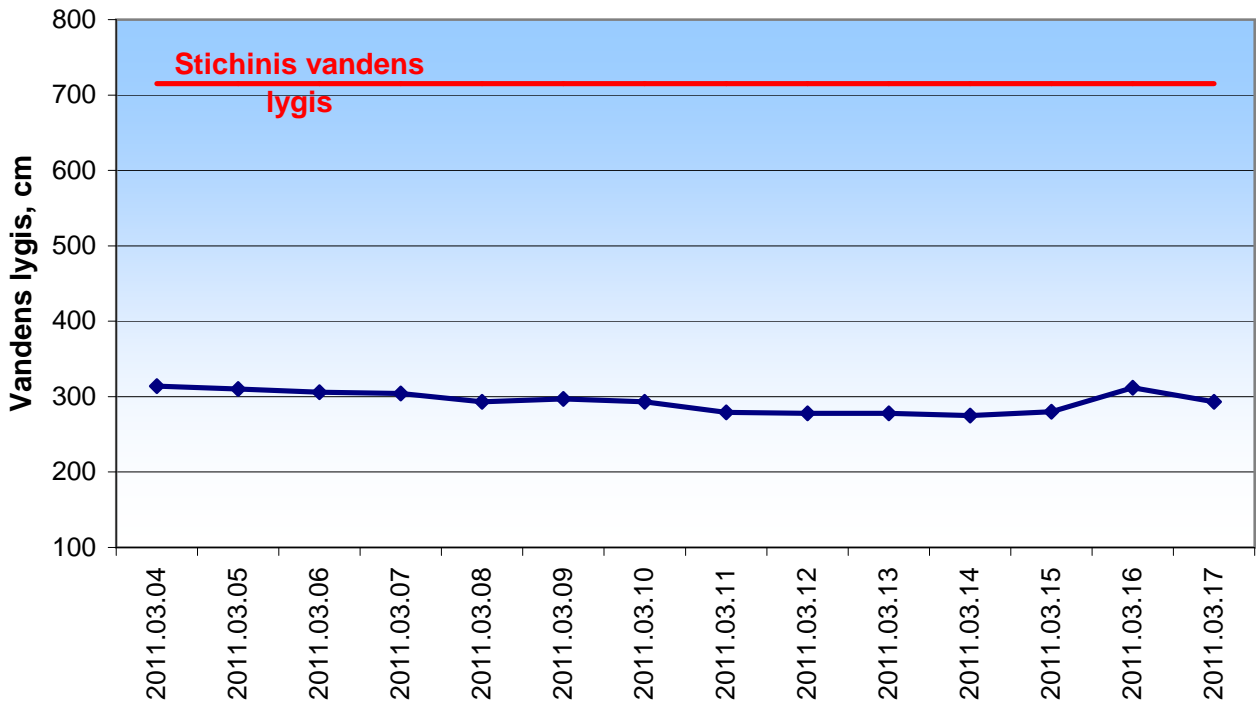

Nemunas - Rusnė

Nemunas - Panemunė

Gėgė - Plaškiai

Leitė - Kūlynai

Minija - Priekulė

Akmėna-Danė - Kretinga

Neris - Vilnius

Neris - Jonava