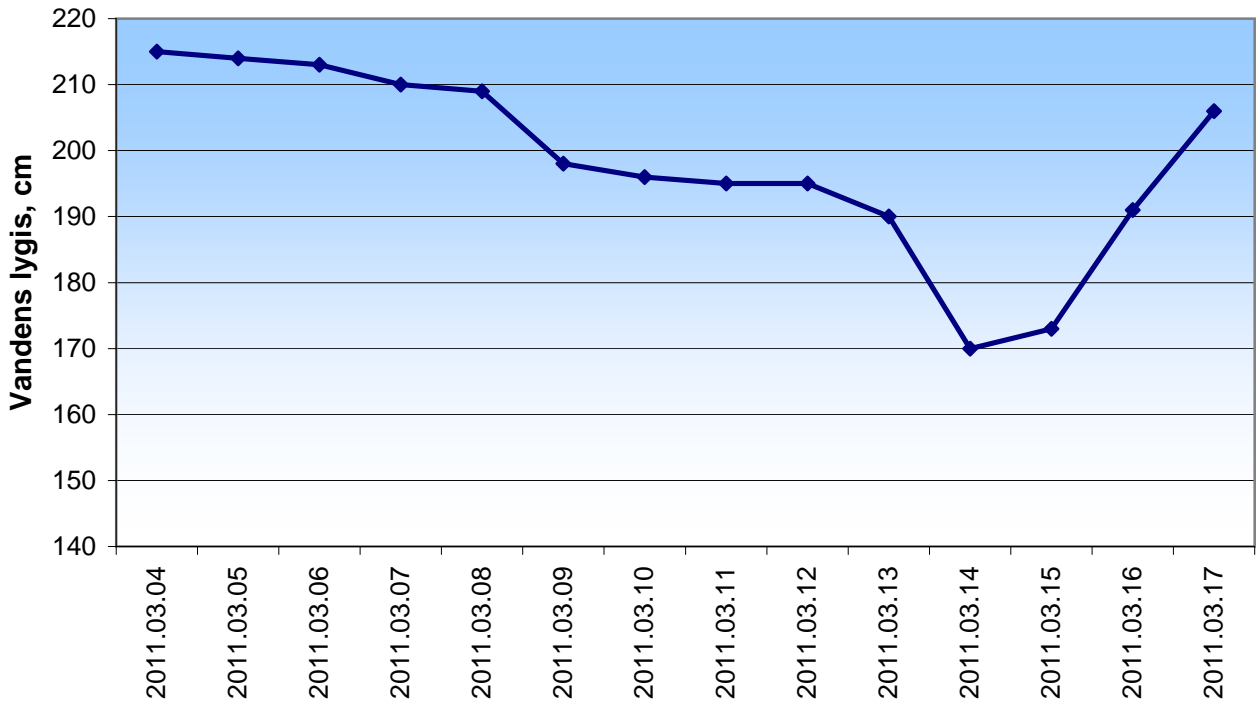

Nemunas - Rusnė

Nemunas - Panemunė

Gėgė - Plaškiai

Leitė - Kūlynai

Minija - Priekulė

Akmėna-Danė - Kretinga

Neris - Vilnius

Neris - Jonava