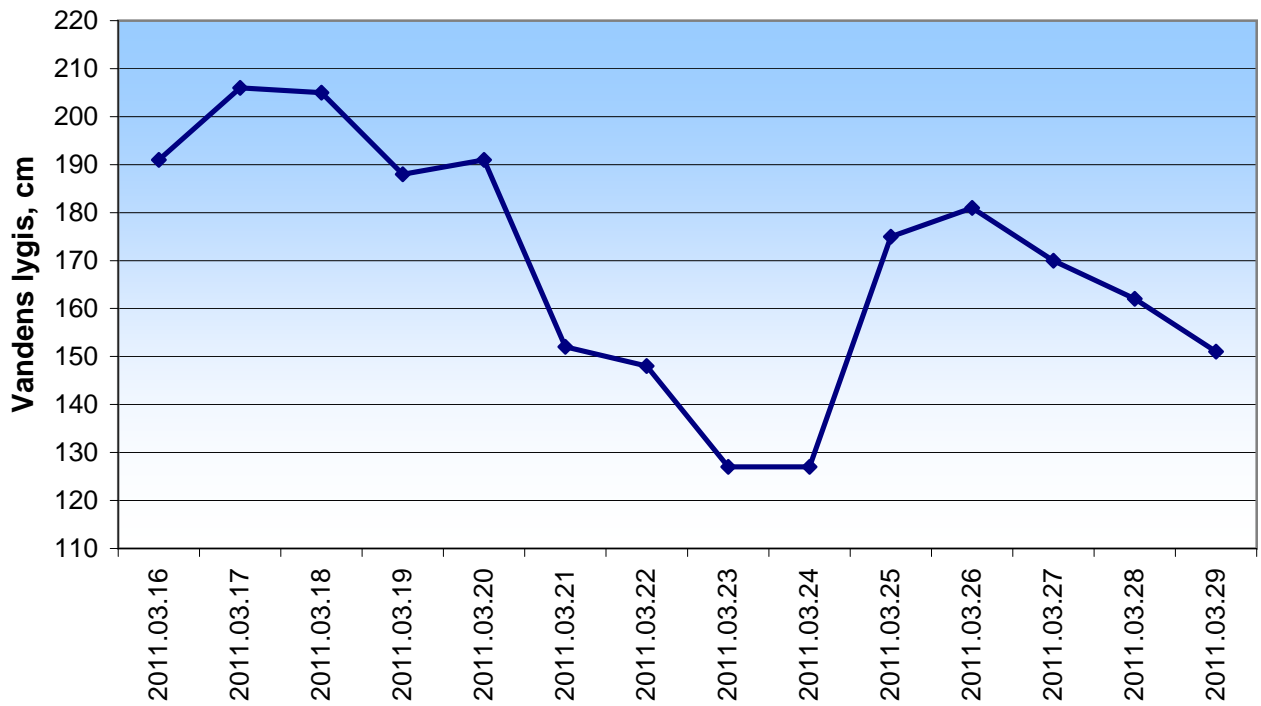

Nemunas - Rusnė

Nemunas - Panemunė

Gėgė - Plaškiai

Leitė - Kūlynai

Minija - Priekulė

Akmėna-Danė - Kretinga

Neris - Vilnius

Neris - Jonava