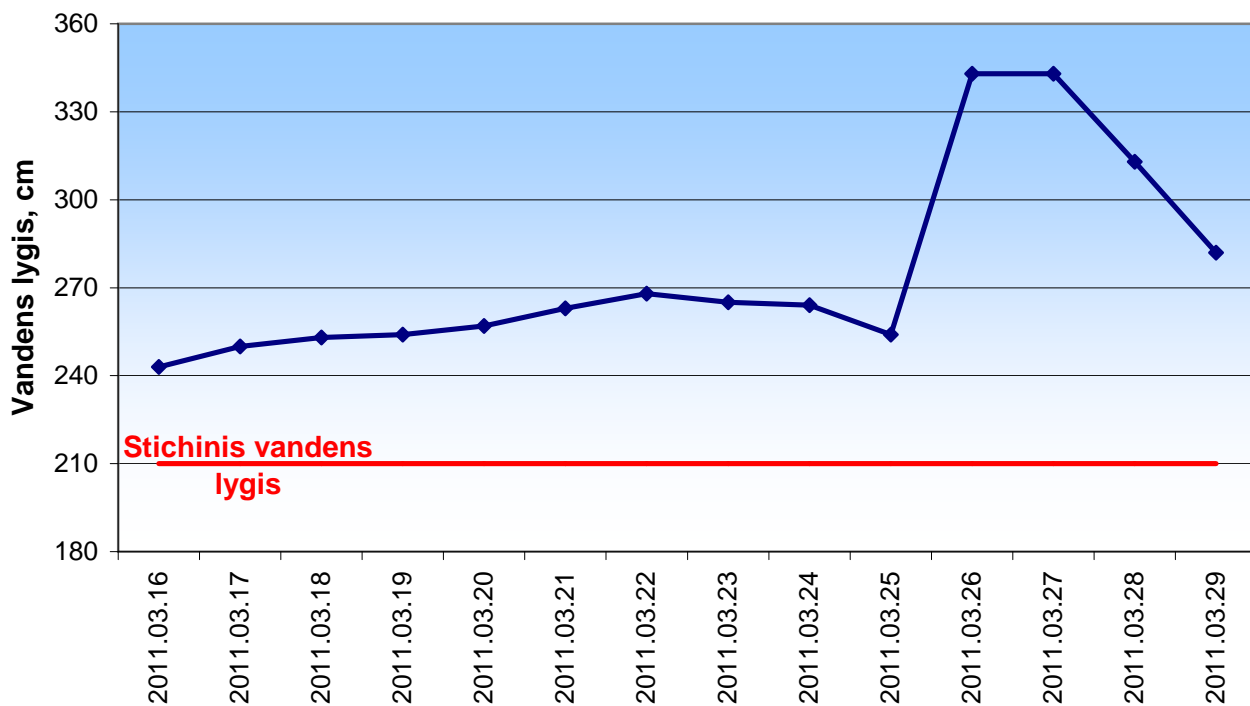

Nemunas - Rusnė

Nemunas - Panemunė

Gėgė - Plaškiai

Leitė - Kūlynai

Minija - Priekulė

Akmėna-Danė - Kretinga

Neris - Vilnius

Neris - Jonava