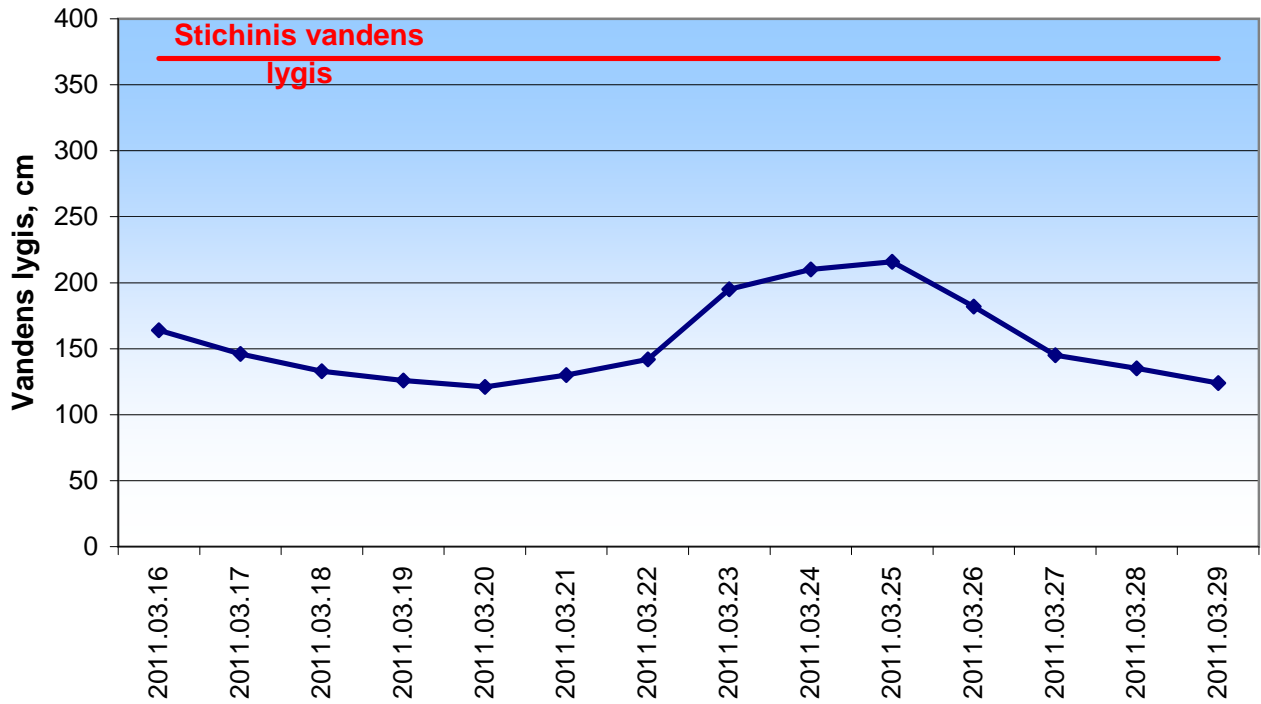

Nemunas - Rusnė

Nemunas - Panemunė

Gėgė - Plaškiai

Leitė - Kūlynai

Minija - Priekulė

Akmėna-Danė - Kretinga

Neris - Vilnius

Neris - Jonava