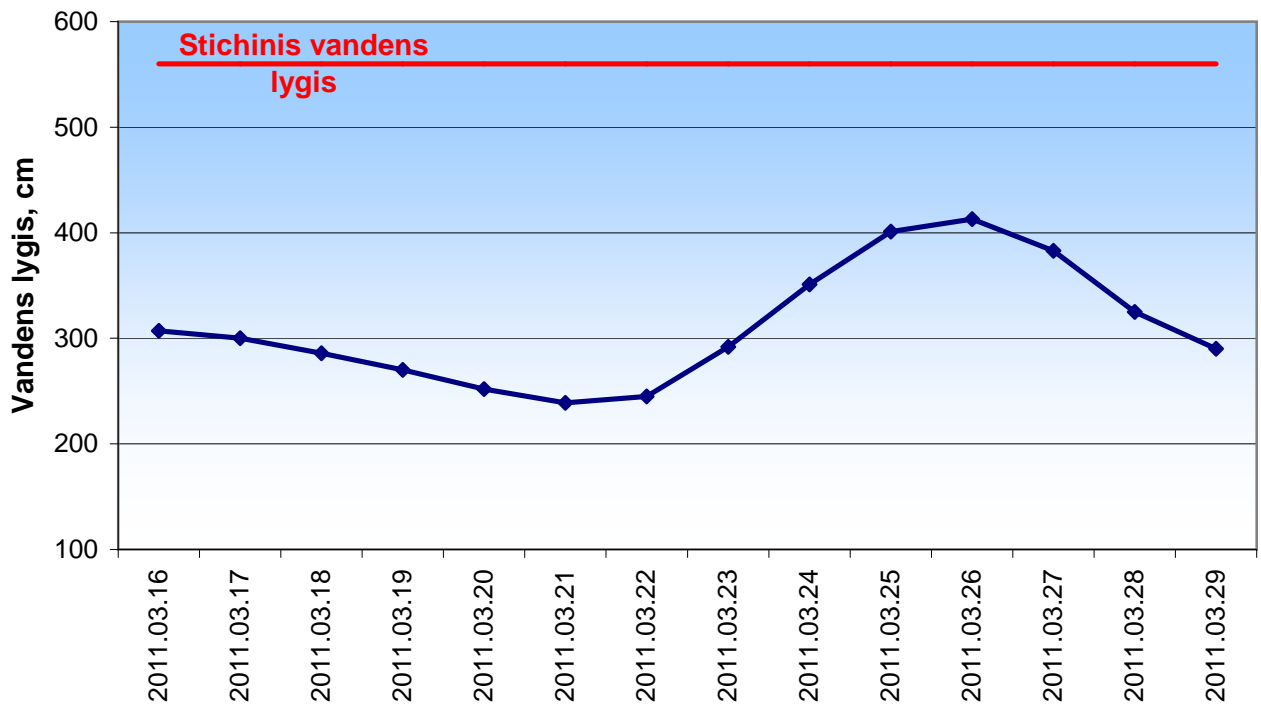

Nemunas - Rusnė

Nemunas - Panemunė

Gėgė - Plaškiai

Leitė - Kūlynai

Minija - Priekulė

Akmėna-Danė - Kretinga

Neris - Vilnius

Neris - Jonava