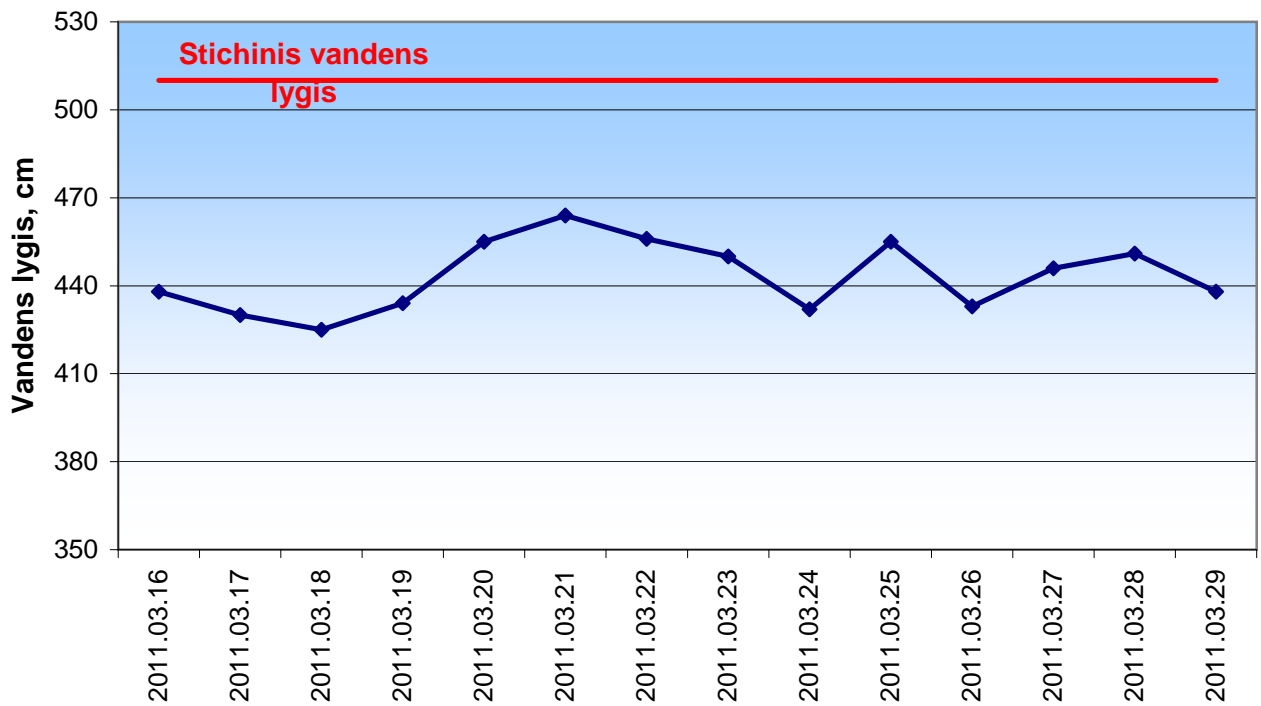

Nemunas - Rusnė

Nemunas - Panemunė

Gėgė - Plaškiai

Leitė - Kūlynai

Minija - Priekulė

Akmėna-Danė - Kretinga

Neris - Vilnius

Neris - Jonava