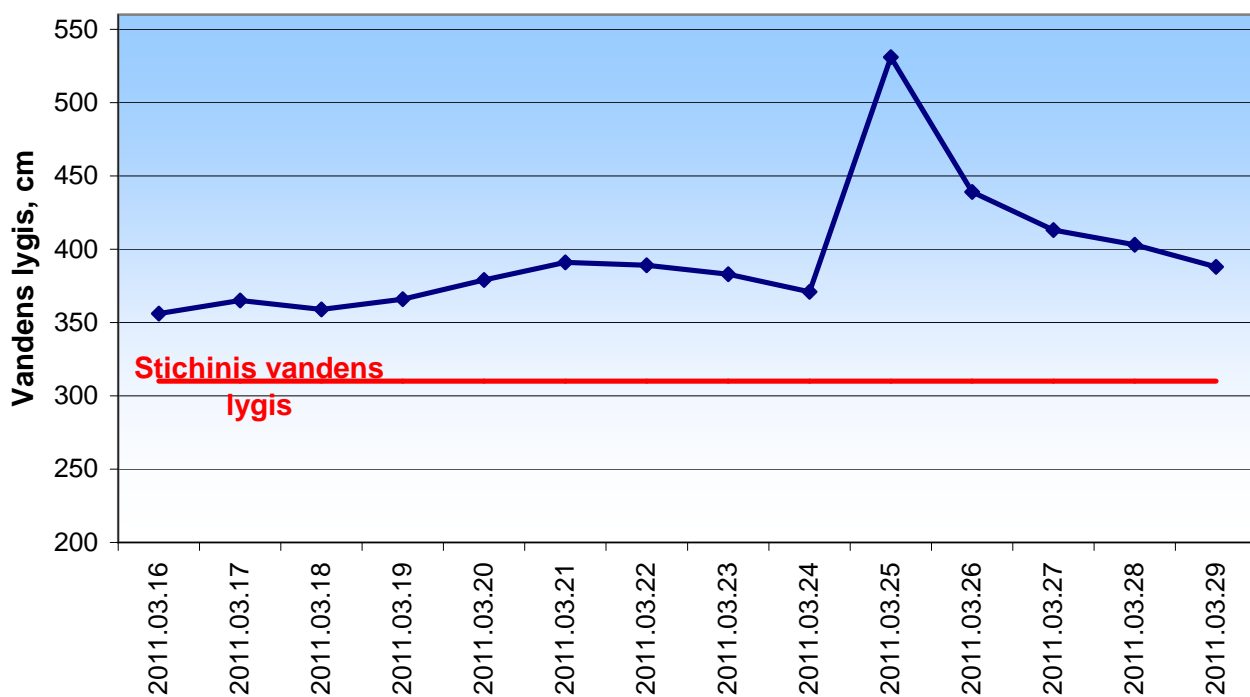

Nemunas - Rusnė

Nemunas - Panemunė

Gėgė - Plaškiai

Leitė - Kūlynai

Minija - Priekulė

Akmėna-Danė - Kretinga

Neris - Vilnius

Neris - Jonava