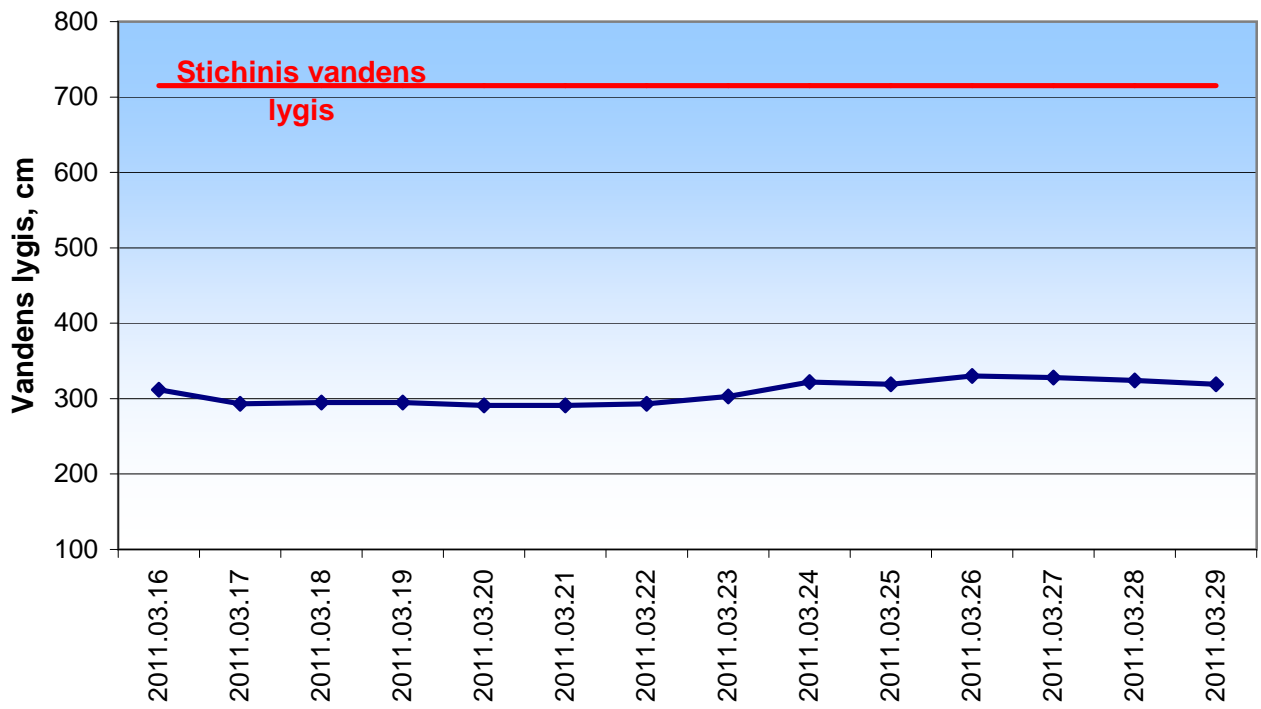

Nemunas - Rusnė

Nemunas - Panemunė

Gėgė - Plaškiai

Leitė - Kūlynai

Minija - Priekulė

Akmėna-Danė - Kretinga

Neris - Vilnius

Neris - Jonava