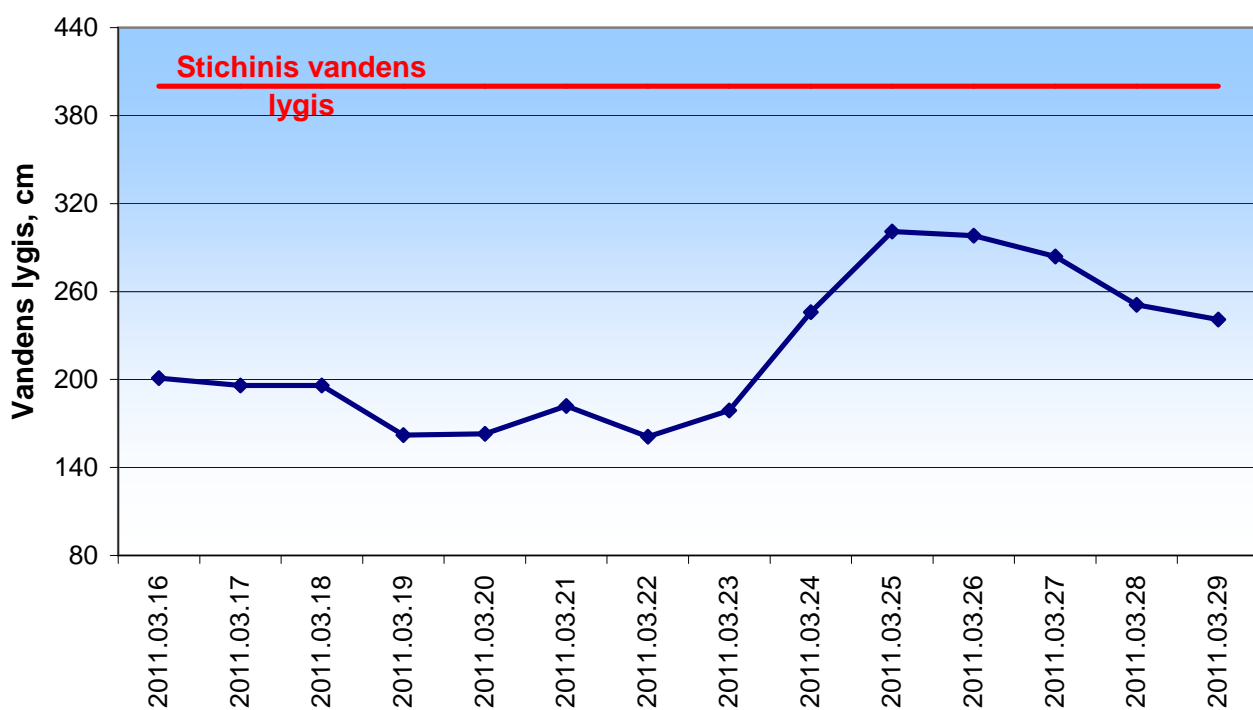

Nevėžis - Panevėžys