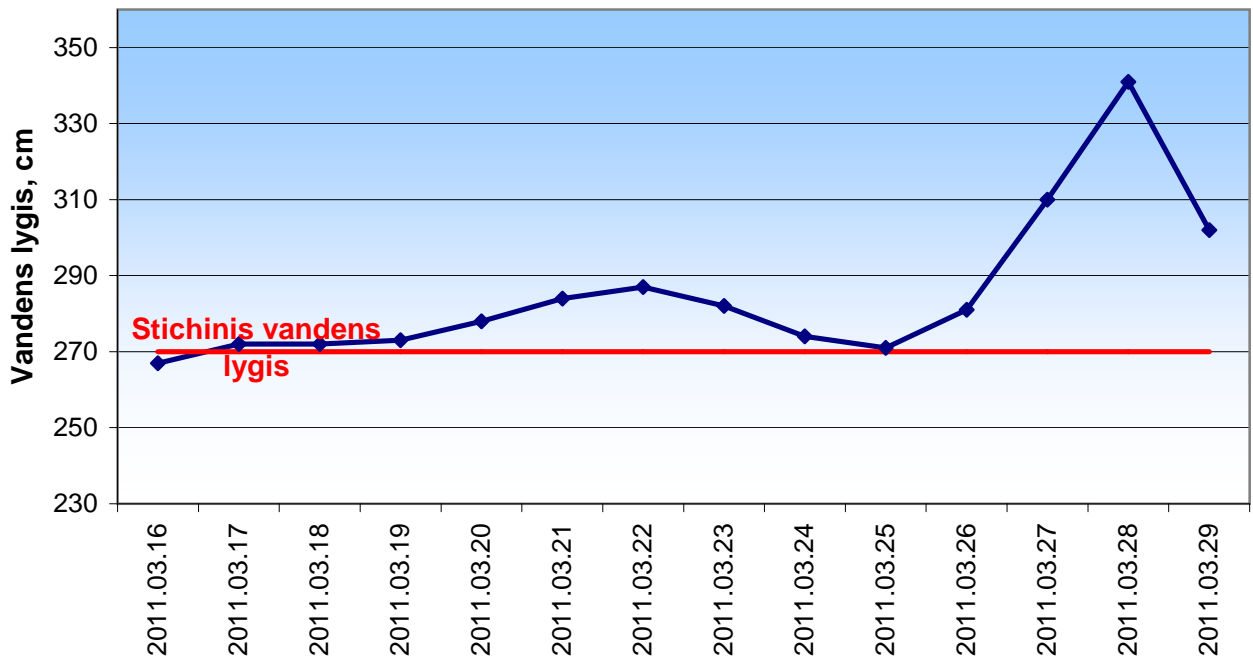

Nemunas - Rusnė

Nemunas - Panemunė

Gėgė - Plaškiai

Leitė - Kūlynai

Minija - Priekulė

Akmėna-Danė - Kretinga

Neris - Vilnius

Neris - Jonava